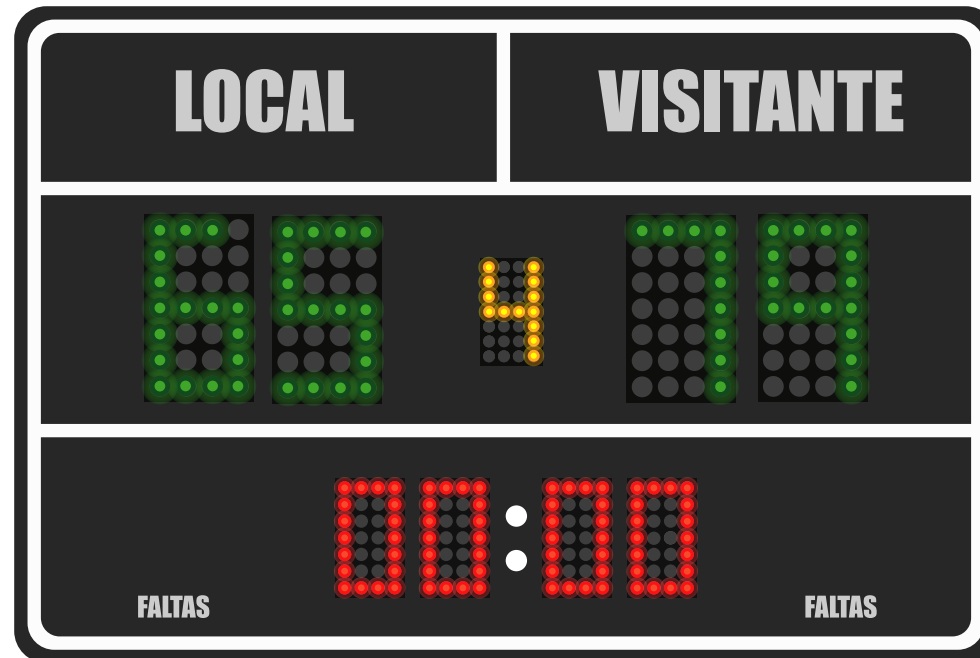

F.C. Cartagena C.B.

Ayuntamiento
Cartagena

www.cartagena.es

F.C. Cartagena C.B.

17 de abril de 2021

LIGA EBA – GRUPO E-B

GOLPE EN LA MESA. Segundos de la tabla.

No hay dos palabras que sean más dañinas en nuestro idioma que "buen trabajo".
(Whiplash).

Esta película habla sobre el sacrificio absoluto y el éxito que se aspira a obtener a través de él, y esta frase sirve como recordatorio de una idea simple: la victoria, vista de un modo extremo, es una cuestión de todo o nada. **La victoria en Llíria** era casi un todo o nada ya que un resultado negativo hubiera obligado a obtener el pleno de victorias en los encuentros restantes para alcanzar el objetivo. El equipo valenciano partía en esta segunda fase con una sola derrota y como claro favorito a una de las tres plazas con derecho a fase de ascenso.